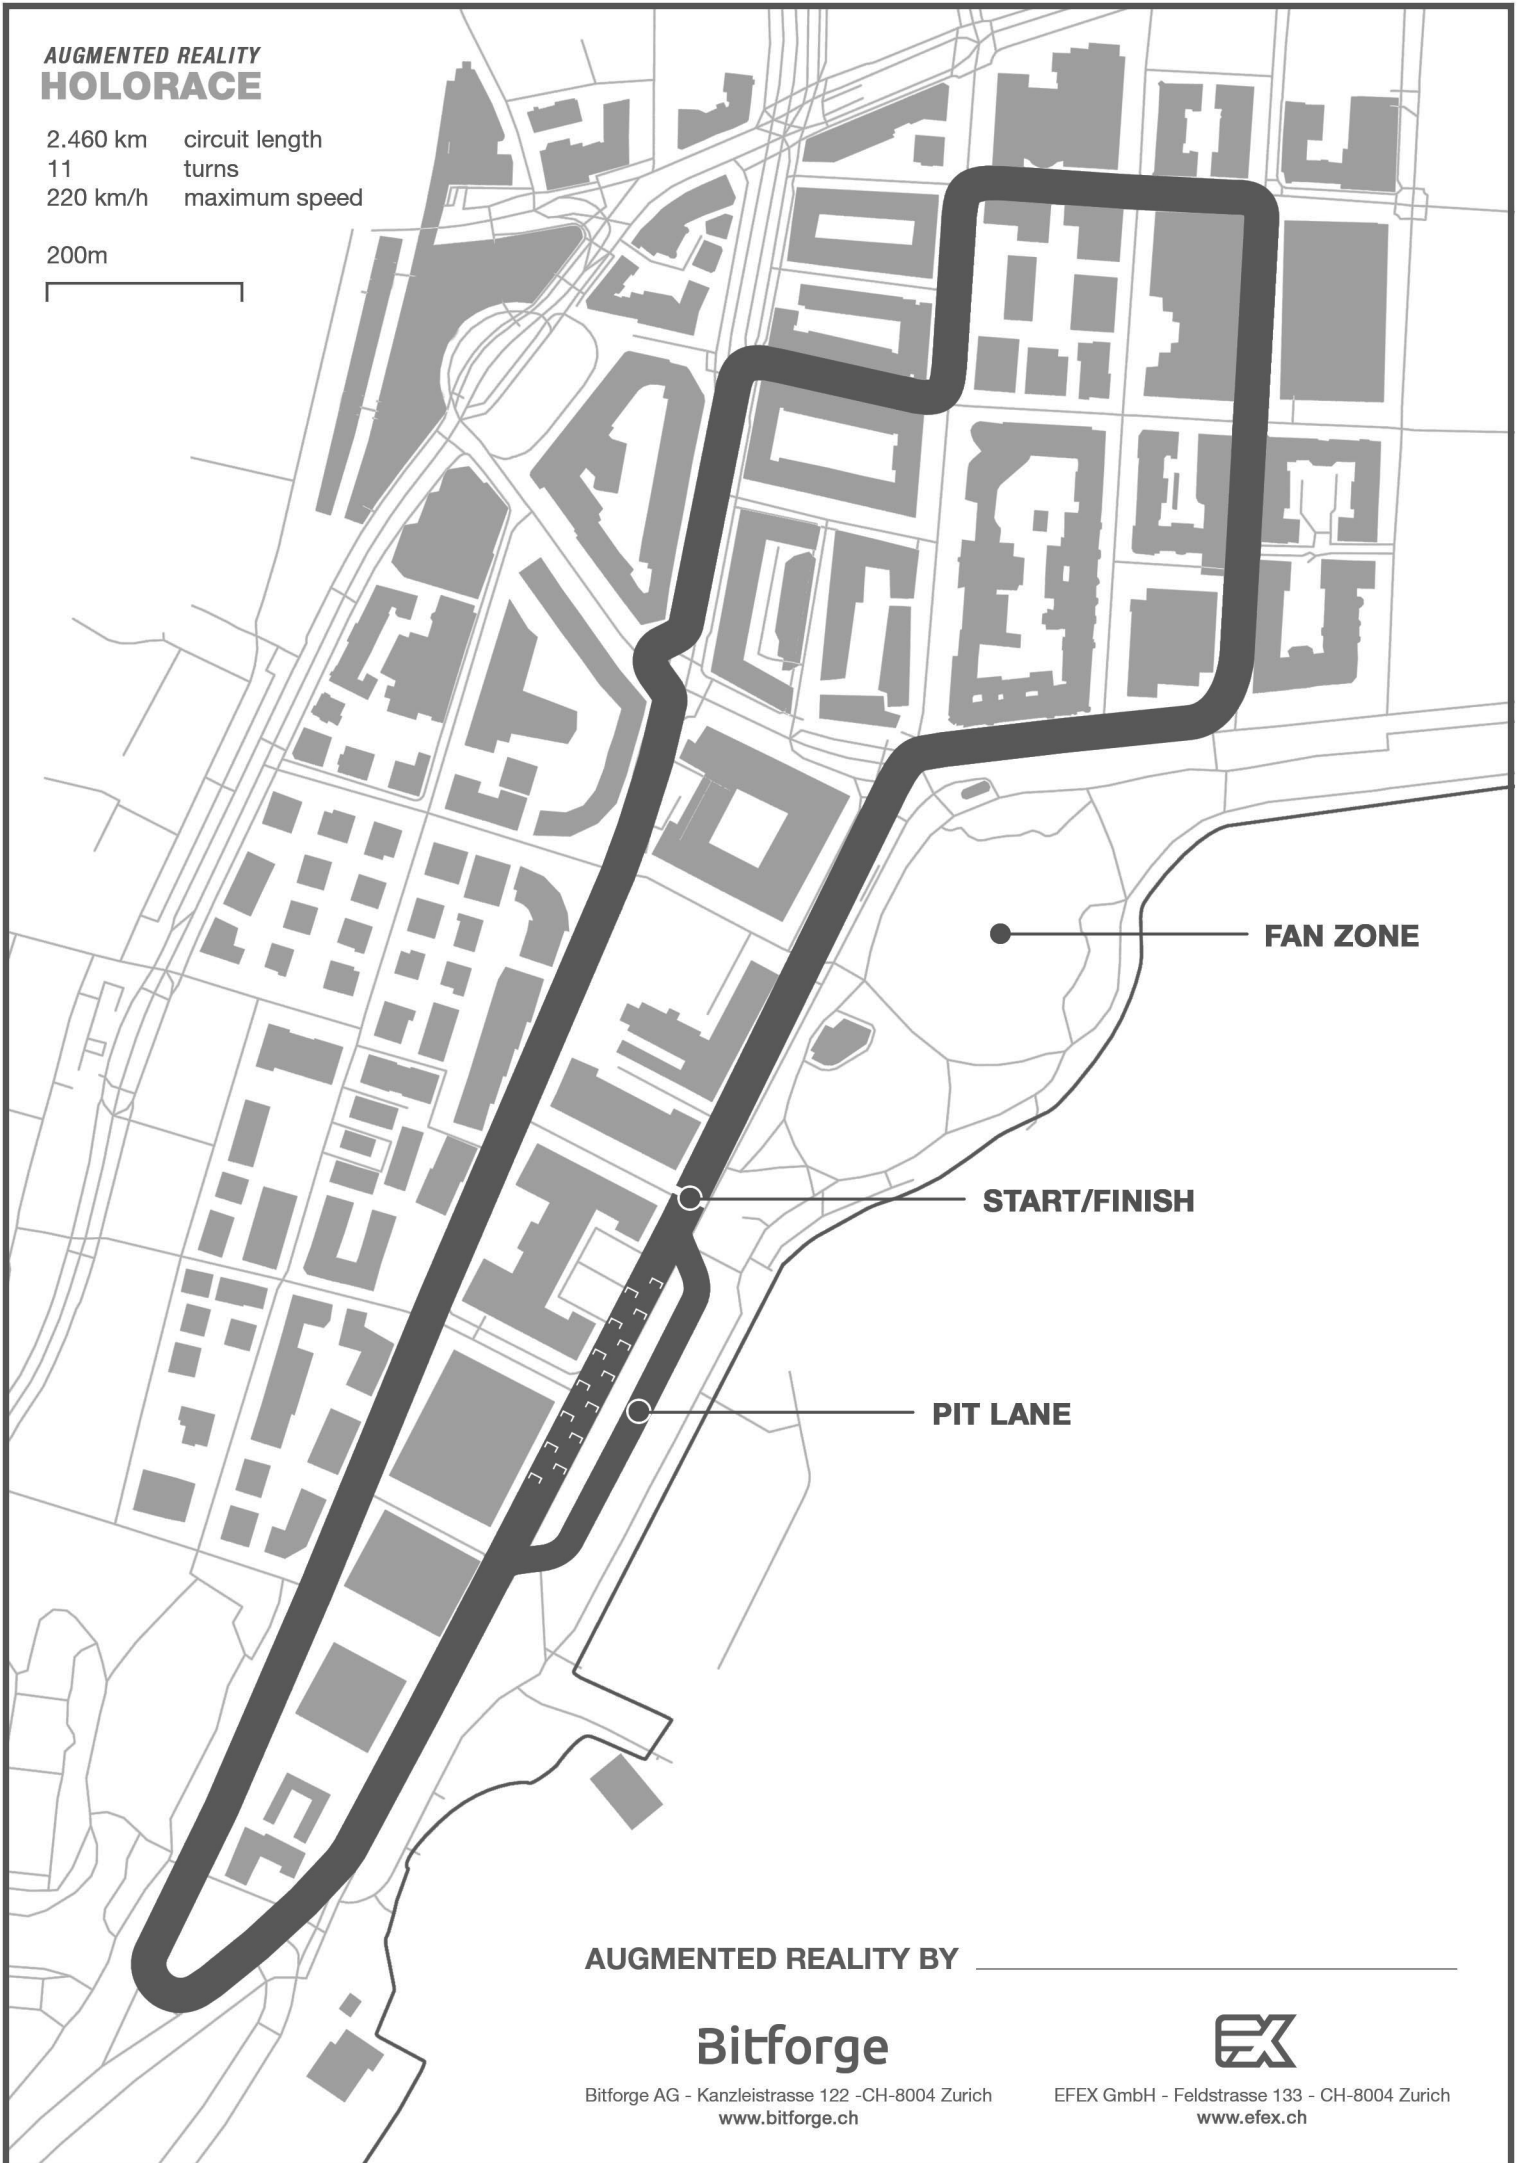

AUGMENTED REALITY HOLORACE

2.460 km circuit length
11 turns
220 km/h maximum speed

200m

AUGMENTED REALITY BY _____

Bitforge

Bitforge AG - Kanzleistrasse 122 - CH-8004 Zurich
www.bitforge.ch

EFEX GmbH - Feldstrasse 133 - CH-8004 Zurich
www.efex.ch